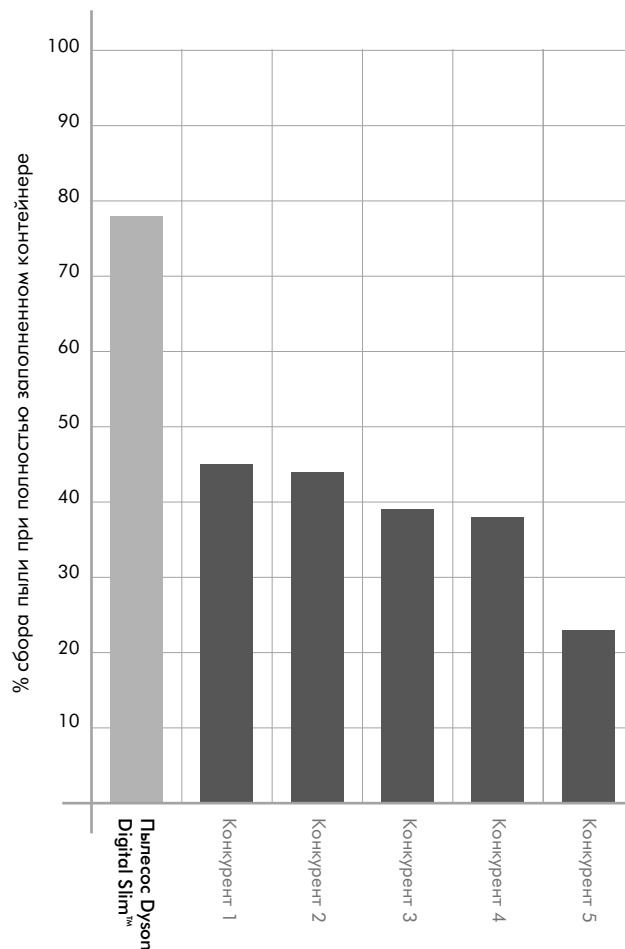

Эффективность сбора пыли и мусора портативными пылесосами, продаваемыми в России