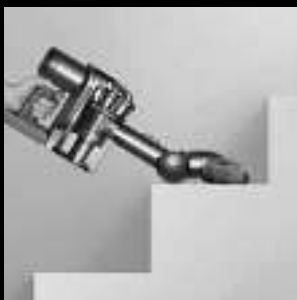

Гигиеничная очистка контейнера

Просто нажмите кнопку для очистки контейнера.

Уборка под низко стоящей мебелью

Низкий профиль насадки сохраняет контакт с покрытием, даже когда пылесос полностью наклонен.

Уборка в автомобиле

Очищает коврики, тканевые покрытия и пространство под сиденьями.

Док-станция

Служит для подзарядки пылесоса и хранения пылесоса и аксессуаров, когда они не используются.

dyson digital slim

Портативный пылесос без потери мощности всасывания.